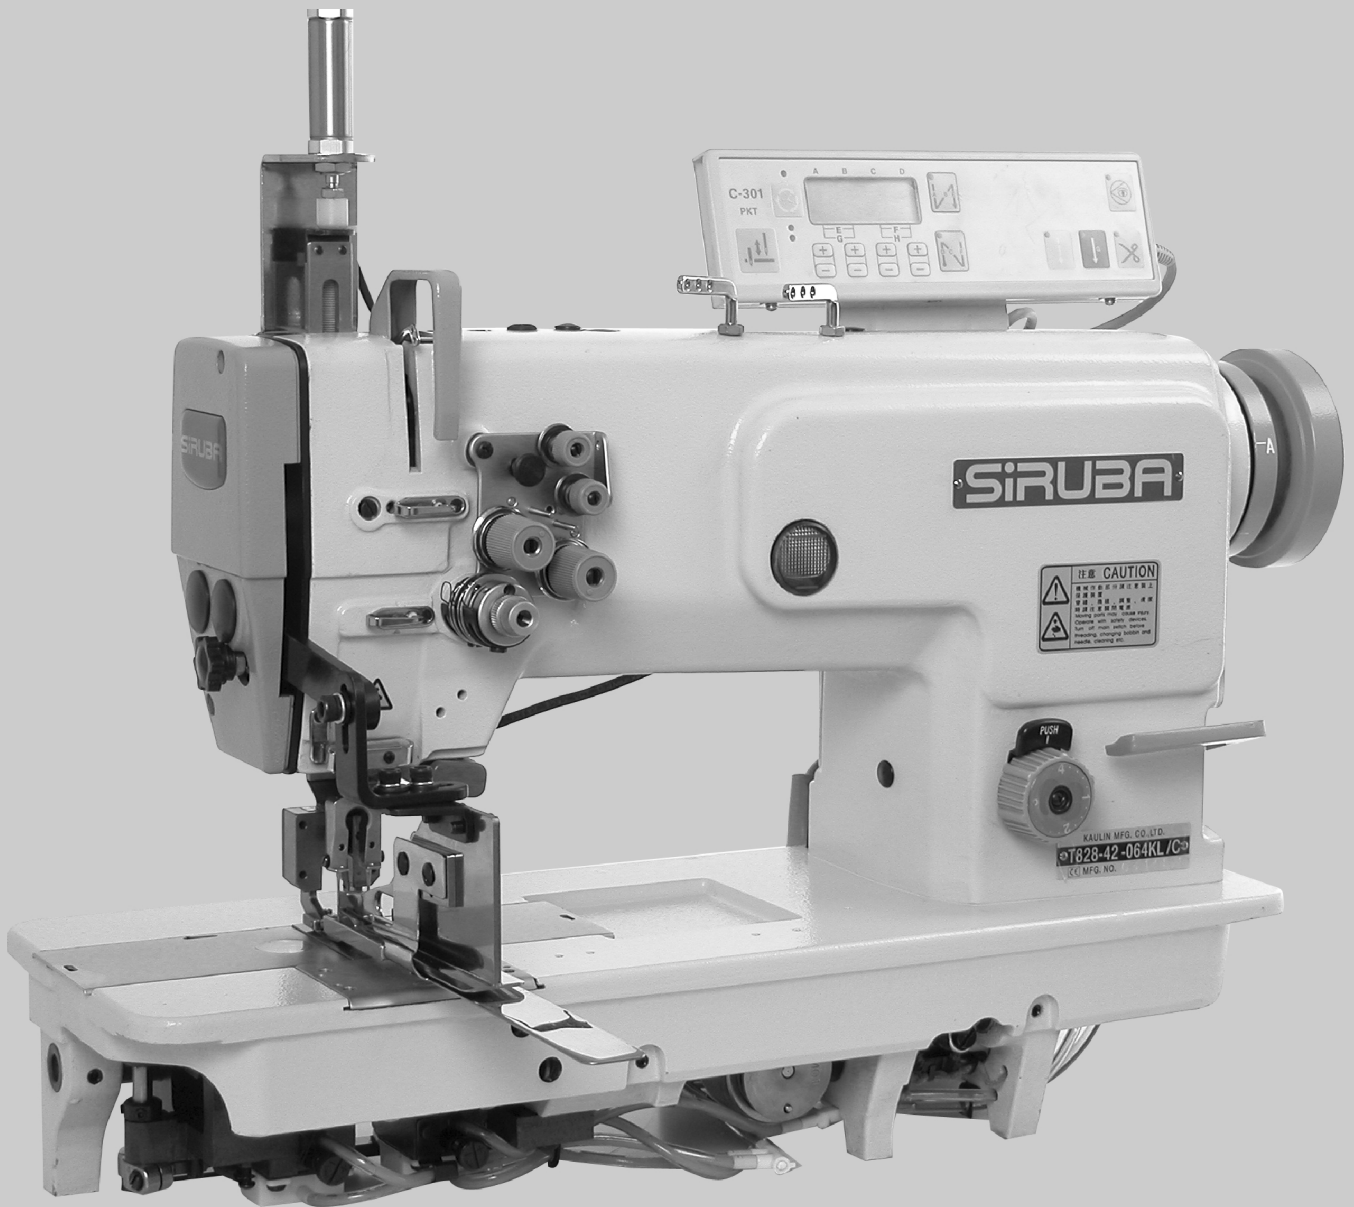

SIRUBA®

銀箭牌工業用縫紉機

INDUSTRIAL SEWING MACHINE

T828-TP

零件圖 PARTS LIST

From the library of: Diamond Needle Corp

CE

高林股份有限公司
KAULIN MFG. CO., LTD.